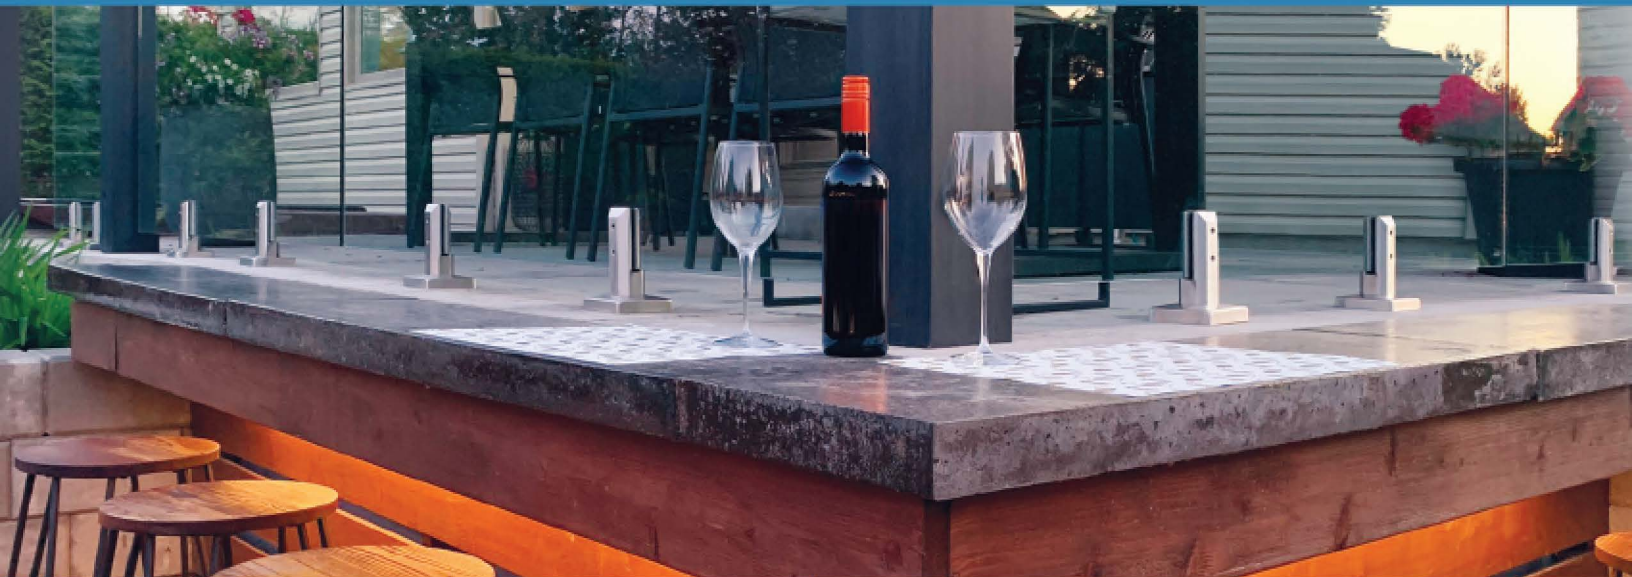

## CLÔTURES ET RAMPES DE VERRE

- Qualité supérieure et durabilité
- Sans entretien
- Installation simple
- Hauteurs : 36" - 48" - 60"

# PERGOLAS BIOCLIMATIQUES AUTOMATISÉES

CONTRÔLE  
À DISTANCE

LAMES  
ORIENTABLES

100%  
ALUMINIUM