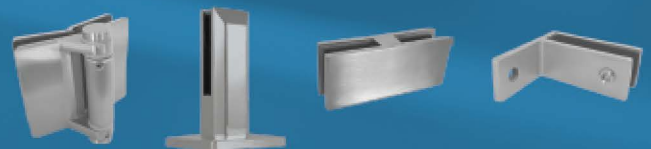

## CLÔTURES ET RAMPES DE VERRE

- Qualité supérieure et durabilité
- Sans entretien
- Installation simple
- Hauteurs : 36" - 48" - 60"

# PERGOLAS BIOCLIMATIQUES AUTOMATISÉES

CONTRÔLE  
À DISTANCE

LAMES  
ORIENTABLES

100%  
ALUMINIUM