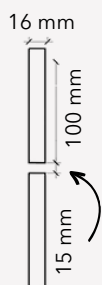

CLÔTURE D'INTIMITÉ PARTIELLE EN ALUMINIUM
ALUMINIUM PARTIAL INTIMITY FENCE

Offrant un confort à l'abri des regards, notre clôture d'intimité vous assure une apparence unique avec un look moderne et recherché.

VISTA: CLÔTURE D'INTIMITÉ PARTIELLE
VISTA: PARTIAL INTIMITY FENCE

COUPE TYP.
AUCUNE ÉCHELLE
NO SCALE

PANNEAU
PANEL

84" x 72"
INT-8472VP

PORTE BARRIÈRE
BARRIER DOOR

48" x 72"
BAR-4872VP

HAUTEUR | HEIGHT 72" (1828,8 mm)

POTEAU	POST	2½" x 2½" (63,5 x 63,5 mm)
LATTES	SLAT	100 x 16 x 1,2 mm
ESPACE	SPACING	15 mm

Aussi disponibles:

- Kit de rail de dessus (84")
- Kit de rail de côté (72")

* Vis incluses

Also available:

- Top rail kit (84")
- Side rail kit (72")