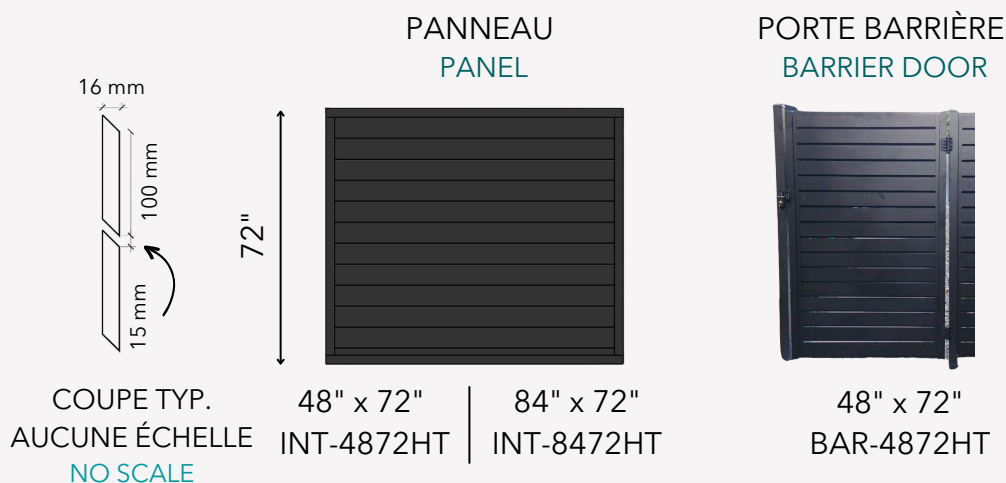

CLÔTURE D'INTIMITÉ TOTALE EN ALUMINIUM ALUMINIUM TOTAL INTIMITY FENCE

Offrant un confort à l'abri des regards, notre clôture d'intimité vous assure une apparence unique avec un look moderne et recherché. De plus, celle-ci vous offre une intimité complète.

100% aluminum | Durable and timeless | Maintenance-free

HARMONY: CLÔTURE D'INTIMITÉ TOTALE HARMONY: TOTAL INTIMITY FENCE

HAUTEUR | HEIGHT 72" (1828,8 mm)

POTEAU	POST	2½" x 2½" x 0.0125" (63,5 x 63,5 mm)
LATTES	SLAT	100 x 16 x 1,2 mm
ESPACE	SPACING	15 mm (angulaire angular)